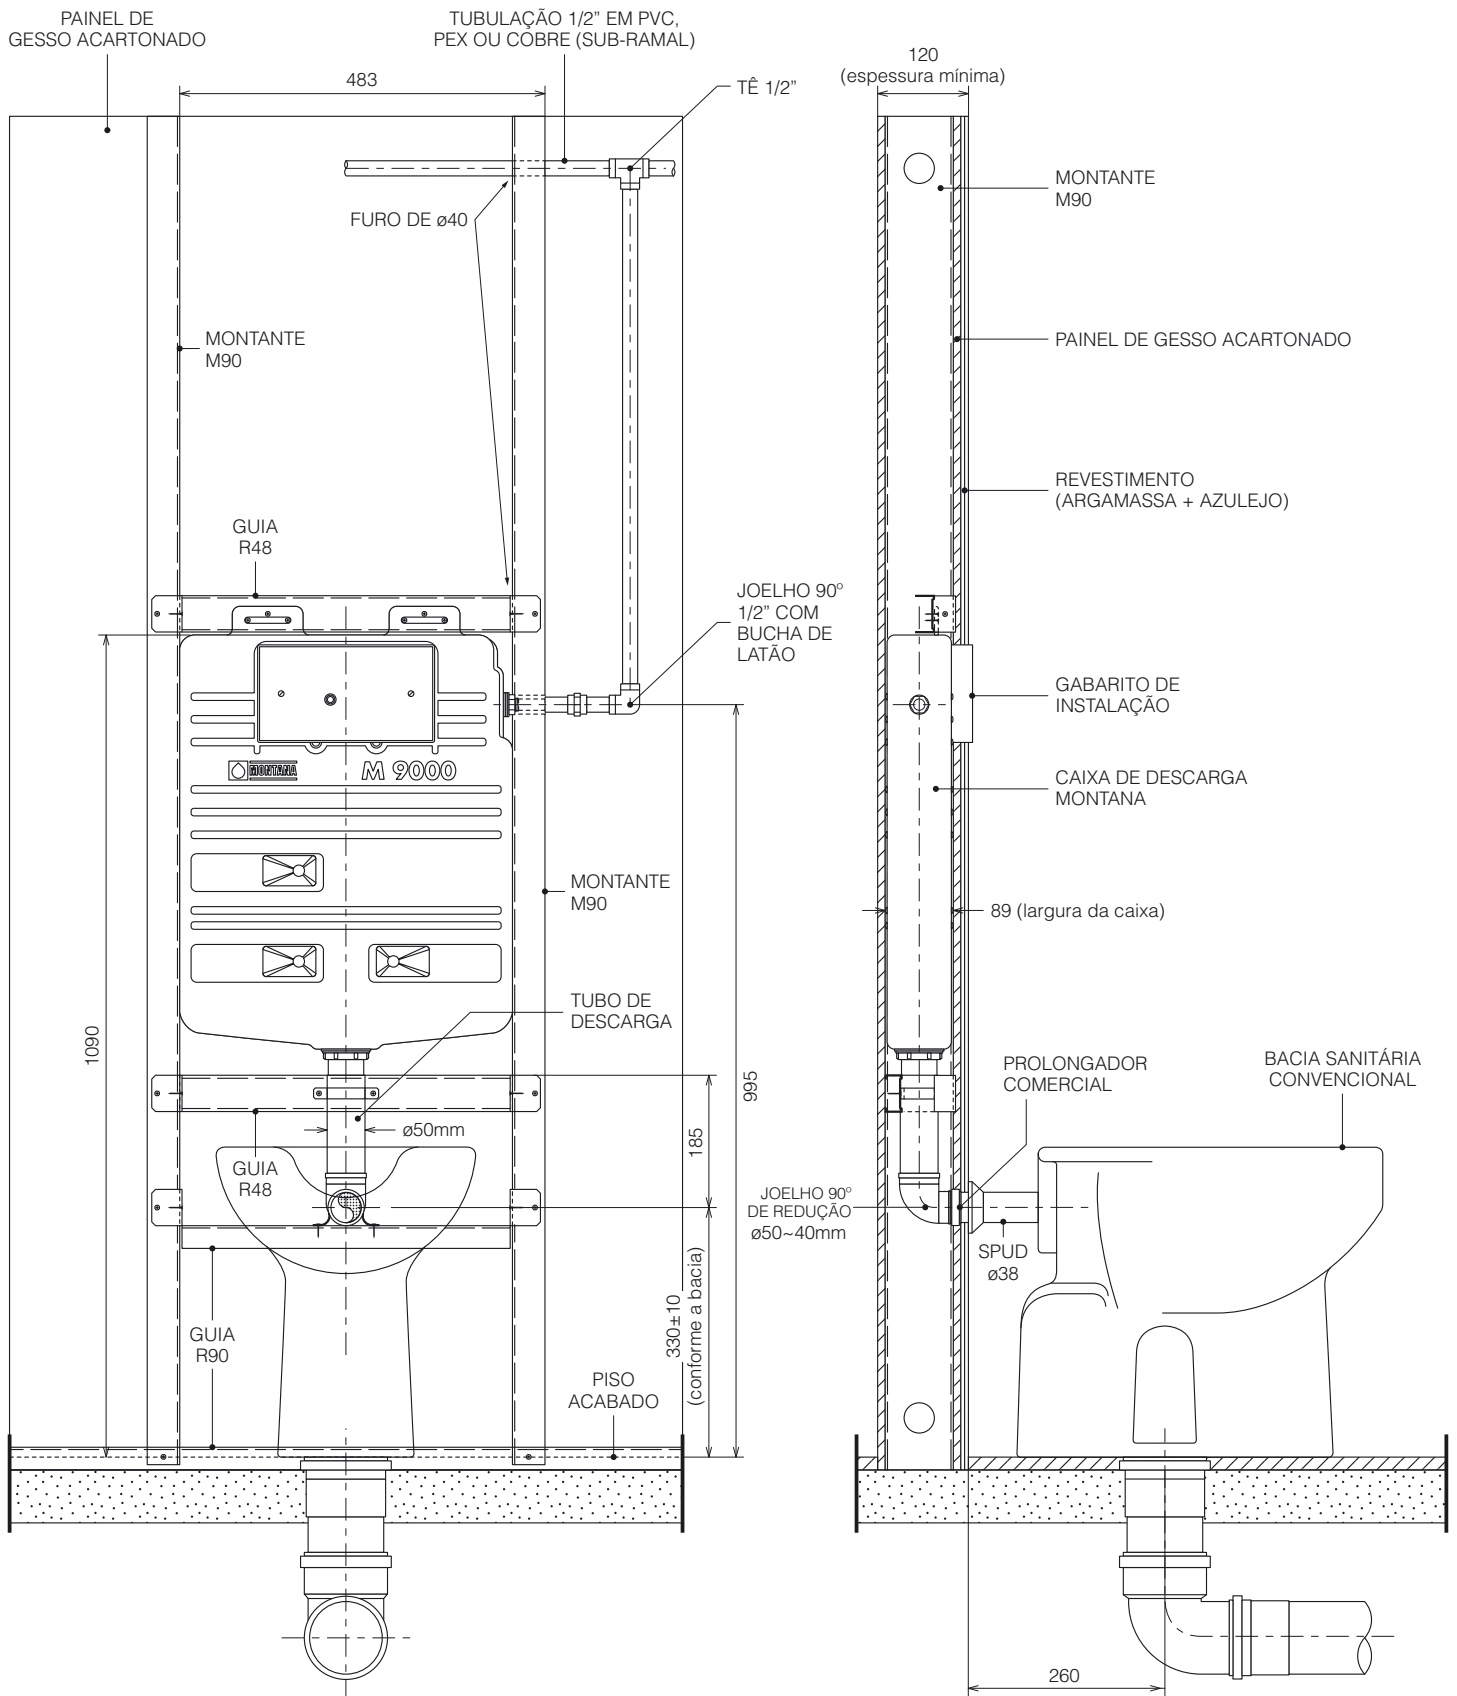

M9000 DW - Acessibilidade

Caixa de descarga para acessibilidade com acionamento monofluxo (6 litros) para instalação embutida em steel frame ou paredes de drywall.

VISTA FRONTAL

ESCALA 1:10

VISTA LATERAL